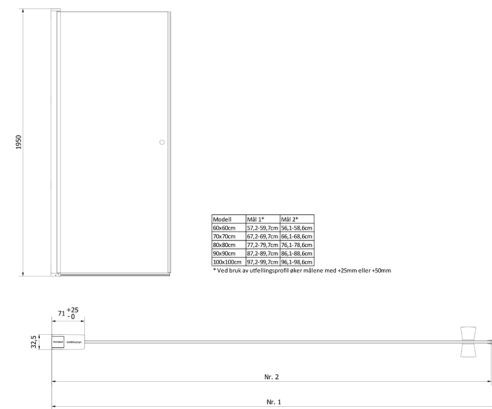

NRF
6316589

Varenummer
VB-001374-04

Navn
VikingBad dusjdør rett Liam 100cm Sølv

Produktbilde:

Strektegning:

KOMPONENTER & TILKOBLING

VikingBad dusjdører er beregnet for innendørs bruk.
Dusjdør med aluminiums profiler og herdet glass.

MONTERING

Monteres i samsvar med medfølgende manual.
Installasjonen utføres med hjelp av fagmann.

TEKNISK DATA

Størrelse cm	100x195
Glasstykkelse mm	6
Overflatebehandling glass	Ja
Laminert sikkerhetsglass	Nei
Type overflate beslag	Aluminium
Farge overflate profil	Sølv
Min. takhøyde montering cm	200
Nettovekt kg	30