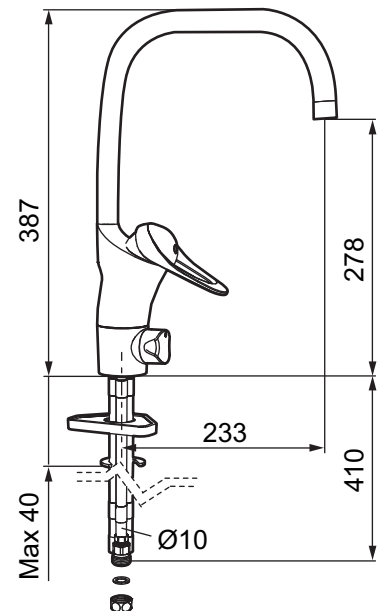

Utførelse	FMM nr	NRF nr
Krom, Energiklasse C	80110010	4300929
Krom, Eco Plus, Energiklasse B	80116000